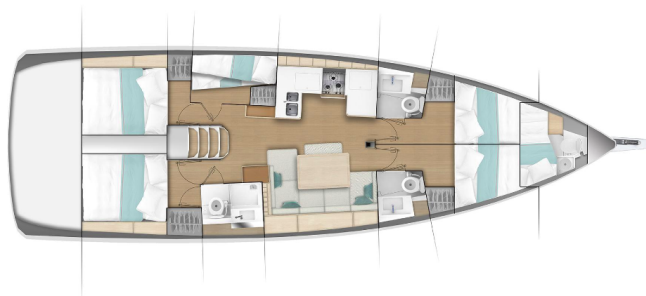

# SUN ODYSSEY 490

Anna Smile (2020)

Plachetnice Sun Odyssey 490 Anna Smile, rok spuštění na vodu 2020 kotví v marině Rhodes New Marina, Dodekany (Řecko), Řecko. Počet kajut: 5 + 1, může ubytovat celkem: 10 + 1+1 a má toalet: 3 + 1. Povlečení a kuchyňské vybavení jsou zahrnuty v ceně.

## YACHT SPECIFICATIONS

Marina <b>Rhodes New Marina, Řecko</b>	Jachta ID <b>2897</b>	Značka <b>Jeanneau</b>
Název jachty <b>Anna Smile</b>	Rok výroby <b>2020</b>	Délka <b>47 ft</b>
Kabiny <b>5 + 1</b>	Lůžka <b>10 + 1 + 1</b>	Maximální počet osob <b>12</b>
WC <b>3 + 1</b>	Motor <b>1 x 80 HP</b>	Palivová nádrž <b>240 l</b>