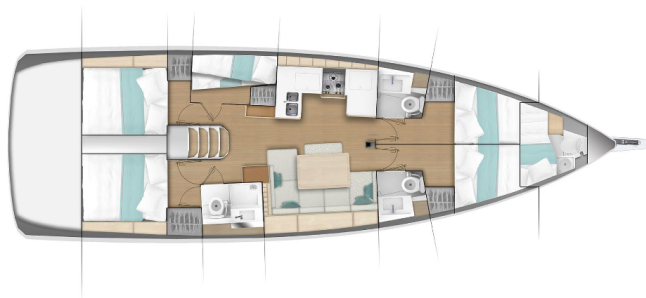

SUN ODYSSEY 490

Anna Smile (2020)

Plachetnice Sun Odyssey 490 Anna Smile, rok spuštění na vodu 2020 kotví v marině Rhodes New Marina, Dodekany (Řecko), Řecko. Počet kajut: 5 + 1, může ubytovat celkem: 10 + 1+1 a má toalet: 3 + 1. Povlečení a kuchyňské vybavení jsou zahrnuty v ceně.

YACHT SPECIFICATIONS

Marína Rhodes New Marina, Řecko	Jachta ID 2897	Značka Jeanneau
Název jachty Anna Smile	Rok výroby 2020	Délka 47 ft
Kabiny 5 + 1	Lůžka 10 + 1 + 1	Maximální počet osob 12
WC 3 + 1	Motor 1 x 80 HP	Palivová nádrž 240 l