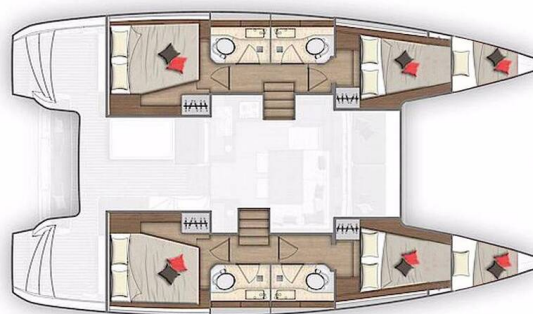

LAGOON 40

Chingi Lingy (2020)

Katamarán Lagoon 40 Chingi Lingy, rok spuštění na vodu 2020 kotví v marině Biograd – Marina Kornati, Zadarský region (Chorvatsko), Chorvatsko. Počet kajut: 4 + 2, může ubytovat celkem: 8 + 2 + 2 a má toalet: 4. Povlečení a kuchyňské vybavení jsou zahrnuté v ceně.

YACHT SPECIFICATIONS

Marina Biograd – Marina Kornati, Chorvatsko	Jachta ID 2829	Značka Lagoon
Název jachty Chingi Lingy	Rok výroby 2020	Délka 39 ft
Kabiny 4 + 2	Lůžka 8 + 2 + 2	
WC 4	Motor 2 x 45 HP	Palivová nádrž 300 l