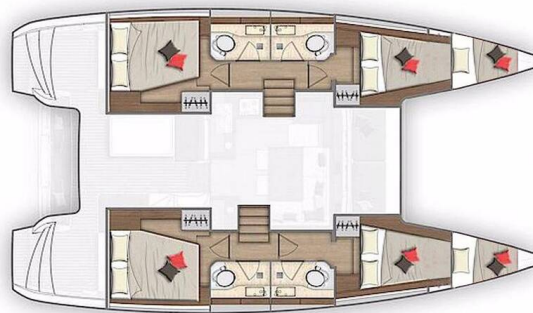

LAGOON 40

Chingi Lingy (2020)

Katamarán Lagoon 40 Chingi Lingy, rok spuštění na vodu 2020 kotví v marině Biograd – Marina Kornati, Zadarský region (Chorvatsko), Chorvatsko. Počet kajut: 4 + 2 , může ubytovat celkem: 8 + 2 + 2 a má toalet: 4 . Povlečení a kuchyňské vybavení jsou zahrnuty v ceně.

YACHT SPECIFICATIONS

Marina Biograd – Marina Kornati, Chorvatsko	Jachta ID 2829	Značky Lagoon
Název jachty Chingi Lingy	Rok výroby 2020	Délka 39 ft
Kabiny 4 + 2	Lůžka 8 + 2 + 2	
WC 4	Motor 2 x 45 HP	Palivová nádrž 300 l