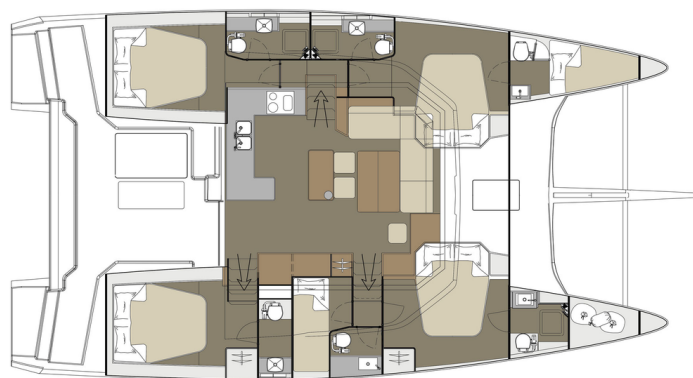

DUFOUR 48 CATAMARAN

Paradise Planet (2020)

Katamarán Dufour 48 Catamaran Paradise Planet, rok spuštění na vodu 2020 kotví v marině Marsala, Sicílie (Itálie), Itálie. Počet kajut: 5 + 1, může ubytovat celkem: 10 + 2 + 2 a má toalet: 5. Povlečení a kuchyňské vybavení jsou zahrnuty v ceně.

YACHT SPECIFICATIONS

Marína Marsala, Itálie	Jachta ID 2824	Značka Dufour
Název jachty Paradise Planet	Rok výroby 2020	Délka 48 ft
Kabiny 5 + 1	Lůžka 10 + 2 + 2	
WC 5	Motor 2 x 60 HP	Palivová nádrž 900 l