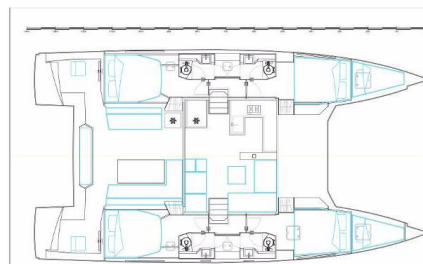

NAUTITECH 46

Sea Spirit II (2019)

Katamarán Nautitech 46 Sea Spirit II, rok spuštění na vodu 2019 kotví v marině La Balise Marina, Mauritius, Mauricius (Mauricius), Mauricius . Počet kajut: 4 + 2 , může ubytovat celkem: 8 + 2 a má toalet: 4 . Povlečení a kuchyňské vybavení jsou zahrnuty v ceně.

YACHT SPECIFICATIONS

Marína	Jachta ID	Značka
La Balise Marina, Mauritius, Mauricius	2820	Nautitech
Název jachty	Rok výroby	Délka
Sea Spirit II	2019	45 ft
Kabiny	Lůžka	Maximální počet osob
4 + 2	8 + 2	8
WC	Motor	Palivová nádrž
4	2 x 50 HP	600 l