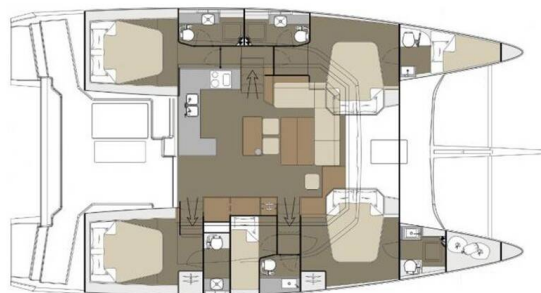

## YACHT SPECIFICATIONS

Marína	Jachta ID	Značky
<b>Dubrovnik, Komolac, ACI Marina Dubrovnik, Chorvatsko</b>	<b>2818</b>	<b>Dufour</b>
Název jachty	Rok výroby	Délka
<b>Var</b>	<b>2020</b>	<b>48 ft</b>
Kabiny	Lůžka	Maximální počet osob
<b>5 + 1</b>	<b>10 + 1</b>	<b>12</b>
WC	Motor	Palivová nádrž
<b>5 + 1</b>	<b>2 x 60 HP</b>	<b>750 l</b>