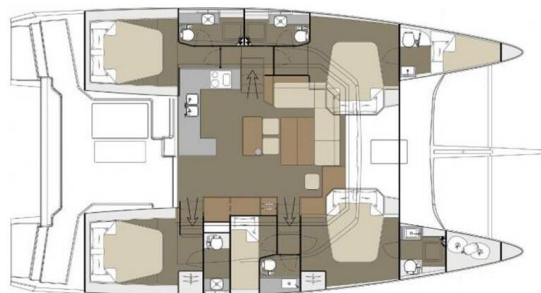

## YACHT SPECIFICATIONS

Marína <b>Dubrovnik, Komolac, ACI Marina Dubrovnik, Chorvatsko</b>	Jachta ID <b>2818</b>	Značky <b>Dufour</b>
Název jachty <b>Var</b>	Rok výroby <b>2020</b>	Délka <b>48 ft</b>
Kabiny <b>5 + 1</b>	Lůžka <b>10 + 1</b>	Maximální počet osob <b>12</b>
WC <b>5 + 1</b>	Motor <b>2 x 60 HP</b>	Palivová nádrž <b>750 l</b>