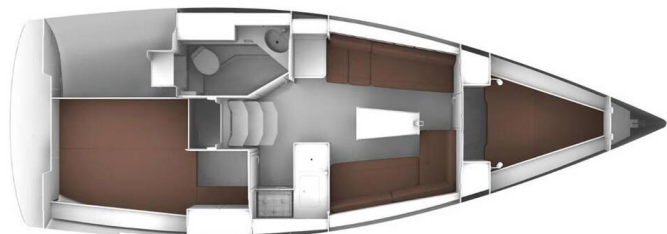

# BAVARIA CRUISER 34

Pace (2020)

Plachetnice Bavaria Cruiser 34 Pace, rok spuštění na vodu 2020 kotví v marině Pula – Marina Veruda, Istrie (Chorvatsko), Chorvatsko. Počet kajut: 2, může ubytovat celkem: 4 + 2 a má toalet: 1. Povlečení a kuchyňské vybavení jsou zahrnuty v ceně.