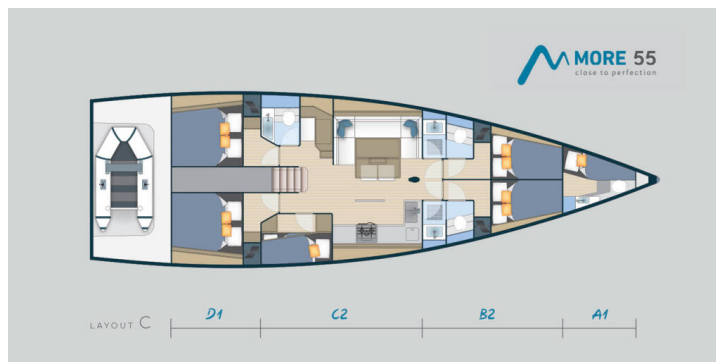

YACHT SPECIFICATIONS

Marína Trogir, Yachtclub Seget (Marina Baotic), Chorvatsko	Jachta ID 2786	Značka More Boats
Název jachty Metalika - Black Edition	Rok výroby 2021	Délka 55 ft
Kabiny 5 + 1	Lůžka 10 + 2 + 1	
WC 3 + 1	Motor 1 x 110 HP	Palivová nádrž 550 l