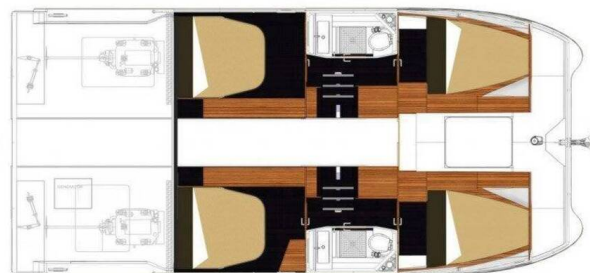

FOUNTAIN PAJOT MY 37

Marlie (2020)

Motorový katamarán Fountaine Pajot MY 37 Marlie, rok spuštění na vodu 2020 kotví v marině **Trogir, Marina Trogir (ex.SCT), Splitský region (Chorvatsko), Chorvatsko**. Počet kajut: **4**, může ubytovat celkem: **8 + 1** a má toalet: **2**. Povlečení a kuchyňské vybavení jsou zahrnuty v ceně.