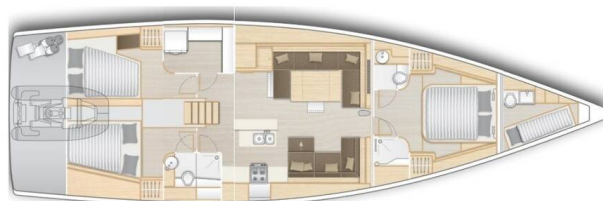

1. Povlečení a kuchyňské vybavení jsou zahrnuty v ceně.

YACHT SPECIFICATIONS

Marína Kos, Kos Marina, Řecko	Jachta ID 2733	Značky Hanse Yachts
Název jachty Amadea	Rok výroby 2020	Délka 56 ft
Kabiny 3 + 1	Lůžka 6 + 1	
WC 3 + 1	Motor 0 x 0 HP	Palivová nádrž 0 l