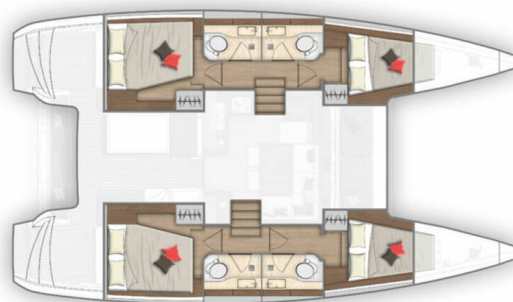

LAGOON 40

Sailor Moon (2020)

Katamarán Lagoon 40 Sailor Moon, rok spuštění na vodu 2020

kotví v marině ACI Marina Slano, Dubrovnický region

(Chorvatsko), Chorvatsko. Počet kajut: 4 + 2 , může ubytovat

celkem: 8 + 2 + 2 a má toalet: 4 . Povlečení a kuchyňské

vybavení jsou zahrnuty v ceně.

4 cabins 4 Salles de bain / 4 cabins 4 bathrooms

YACHT SPECIFICATIONS

Marina ACI Marina Slano, Chorvatsko	Jachta ID 2730	Značky Lagoon
Název jachty Sailor Moon	Rok výroby 2020	Délka 39 ft
Kabiny 4 + 2	Lůžka 8 + 2 + 2	
WC 4	Motor 2 x 45 HP	Palivová nádrž 400 l