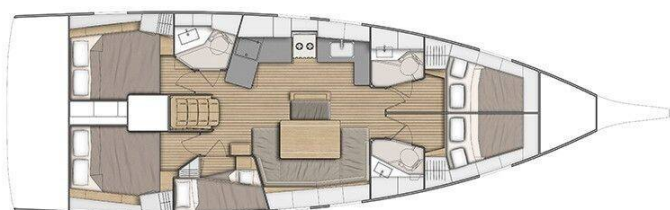

OCEANIS 46.1

Kalmi (2020)

Plachetnice Oceanis 46.1 Kalmi, rok spuštění na vodu 2020

kotví v marině **Lavrion, main port, Athens**

area/Saronic/Peloponese, Řecko. Počet kajut: **5**, může ubytovat celkem: **10** a má toalet: **3**. Povlečení a kuchyňské vybavení jsou zahrnuty v ceně.

YACHT SPECIFICATIONS

Marína Lavrion, main port, Řecko	Jachta ID 2724	Značky Beneteau
Název jachty Kalmi	Rok výroby 2020	Délka 48 ft
Kabiny 5	Lůžka 10	Maximální počet osob 10
WC 3	Motor 1 x 80 HP	Palivová nádrž 0 l