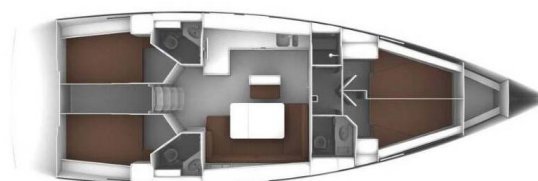

BAVARIA CRUISER 46

Alexeja (2015)

Plachetnice Bavaria Cruiser 46 Alexeja, rok spuštění na vodu 2015 kotví v marině Pula – Marina Veruda, Istrie (Chorvatsko), Chorvatsko. Počet kajut: 4 , může ubytovat celkem: 8 + 1 a má toalet: 3 . Povlečení a kuchyňské vybavení jsou zahrnuty v ceně.

YACHT SPECIFICATIONS

Marína	Jachta ID	Značky
Pula – Marina Veruda, Chorvatsko	269	Bavaria
Název jachty	Rok výroby	Délka
Alexeja	2015	47 ft
Kabiny	Lůžka	Maximální počet osob
4	8 + 1	9
WC	Motor	Palivová nádrž
3	1 x 55 HP	210 l