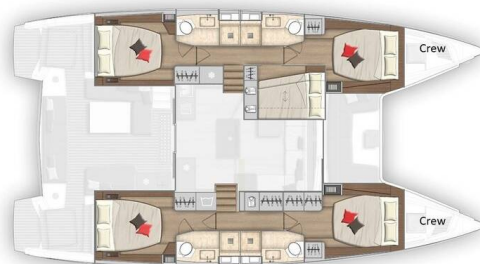

# LAGOON 50

Princess Kiss - Crewed (2020)

Katamarán **Lagoon 50 Princess Kiss - Crewed**, rok spuštění na vodu **2020** kotví v marině **Split - Marina Nava, Splitský region (Chorvatsko), Chorvatsko**. Počet kajut: **5 + 2**, může ubytovat celkem: **8 + 1 + 2** a má toalet: **4**. Povlečení a kuchyňské vybavení jsou zahrnuty v ceně.

## YACHT SPECIFICATIONS

Marína	Jachta ID	Značka
<b>Split - Marina Nava, Chorvatsko</b>	<b>2665</b>	<b>Lagoon</b>
Název jachty	Rok výroby	Délka
<b>Princess Kiss - Crewed</b>	<b>2020</b>	<b>48 ft</b>
Kabiny	Lůžka	
<b>5 + 2</b>	<b>8 + 1 + 2</b>	
WC	Motor	Palivová nádrž
<b>4</b>	<b>2 x 80 HP</b>	<b>1040 l</b>