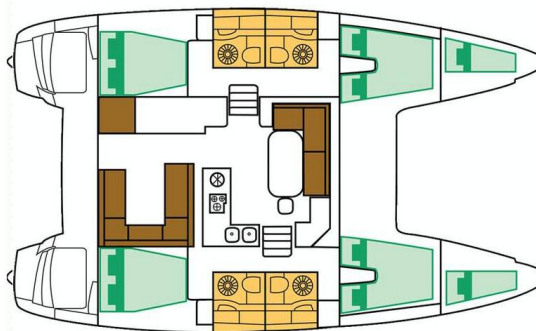

LAGOON 400 S2

Maja V (2013)

Katamarán Lagoon 400 S2 Maja V, rok spuštění na vodu 2013 kotví v marině Sukosan, D-Marin Dalmacija Marina, Zadarský region (Chorvatsko), Chorvatsko. Počet kajut: 4 + 2, může ubytovat celkem: 8 + 2 + 2 a má toalet: 4. Povlečení a kuchyňské vybavení jsou zahrnuty v ceně.

YACHT SPECIFICATIONS

Marína Sukosan, D-Marin Dalmacija Marina, Chorvatsko	Jachta ID 260	Značky Lagoon
Název jachty Maja V	Rok výroby 2013	Délka 39 ft
Kabiny 4 + 2	Lůžka 8 + 2 + 2	
WC 4	Motor 2 x 40 HP	Palivová nádrž 400 l