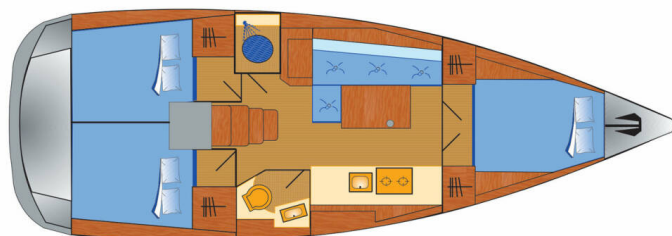

OCEANIS 38.1

Tena (2021)

Plachetnice Oceanis 38.1 Tena, rok spuštění na vodu 2021
kotví v marině **Marina Punat, Krk, Kvarnerský záliv**
(Chorvatsko), Chorvatsko. Počet kajut: **3**, může ubytovat
celkem: **6 + 2** a má toalet: **1**. Povlečení a kuchyňské vybavení
jsou zahrnuty v ceně.