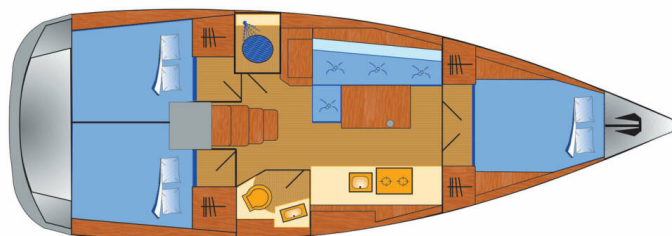

# OCEANIS 38.1

Tena (2021)

Plachetnice Oceanis 38.1 Tena, rok spuštění na vodu 2021  
kotví v marině **Marina Punat, Krk, Kvarnerský záliv**  
**(Chorvatsko), Chorvatsko**. Počet kajut: **3**, může ubytovat  
celkem: **6 + 2** a má toalet: **1**. Povlečení a kuchyňské vybavení  
jsou zahrnuty v ceně.