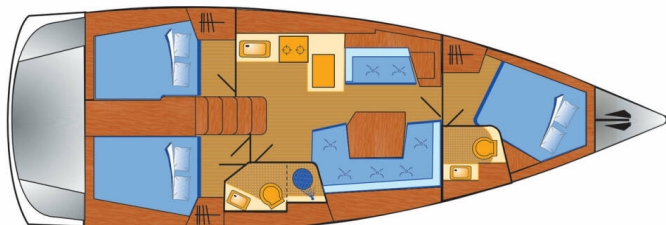

OCEANIS 41.1

Pauline (2020)

Plachetnice Oceanis 41.1 Pauline, rok spuštění na vodu 2020 kotví v marině Pula – Marina Veruda, Istrie (Chorvatsko), Chorvatsko. Počet kajut: 3, může ubytovat celkem: 6 + 2 a má toalet: 2. Povlečení a kuchyňské vybavení jsou zahrnuty v ceně.

YACHT SPECIFICATIONS

Marína Pula – Marina Veruda, Chorvatsko	Jachta ID 2597	Značky Beneteau
Název jachty Pauline	Rok výroby 2020	Délka 41 ft
Kabiny 3	Lůžka 6 + 2	
WC 2	Motor 1 x 44 HP	Palivová nádrž 200 l