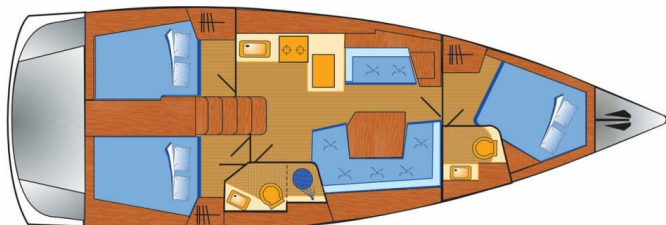

# OCEANIS 41.1

Pauline (2020)

Plachetnice Oceanis 41.1 Pauline, rok spuštění na vodu 2020 kotví v marině Pula – Marina Veruda, Istrie (Chorvatsko), Chorvatsko. Počet kajut: 3, může ubytovat celkem: 6 + 2 a má toalet: 2. Povlečení a kuchyňské vybavení jsou zahrnuty v ceně.