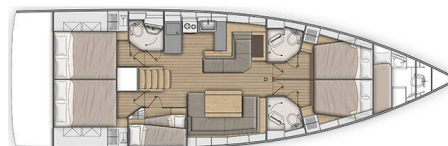

OCEANIS 51.1

Pearl Dreams (2020)

Plachetnice Oceanis 51.1 Pearl Dreams, rok spuštění na vodu 2020 kotví v marině Sukosan, D-Marin Dalmacija Marina, Zadarský region (Chorvatsko), Chorvatsko. Počet kajut: 5 + 1, může ubytovat celkem: 10 + 2 a má toalet: 3. Povlečení a kuchyňské vybavení jsou zahrnutá v ceně.

YACHT SPECIFICATIONS

Marina Sukosan, D-Marin Dalmacija Marina, Chorvatsko	Jachta ID 2592	Značky Beneteau
Název jachty Pearl Dreams	Rok výroby 2020	Délka 52 ft
Kabiny 5 + 1	Lůžka 10 + 2	
WC 3	Motor 1 x 80 HP	Palivová nádrž 200 l