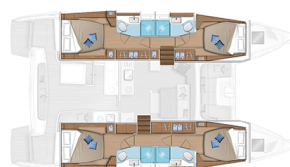

# LAGOON 46

Selene (2020)

Katamarán Lagoon 46 Selene, rok spuštění na vodu 2020 kotví v marině Preveza Marina, Jónské ostrovy (Řecko), Řecko. Počet kajut: 4 + 2 , může ubytovat celkem: 8 + 2 + 2 a má toalet: 4 . Povlečení a kuchyňské vybavení jsou zahrnuty v ceně.