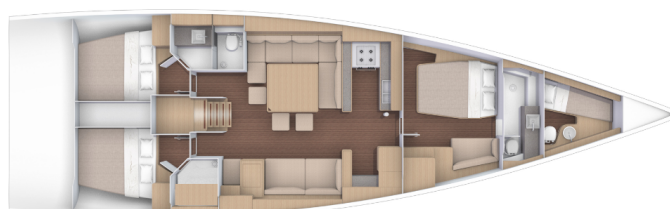

DUFOUR EXCLUSIVE 56

Kabuki (2020)

Plachetnice Dufour Exclusive 56 Kabuki, rok spuštění na vodu 2020 kotví v marině **Primošten - Marina Kremik, Šibenický region (Chorvatsko), Chorvatsko**. Počet kajut: **3 + 1**, může ubytovat celkem: **6 + 2 + 1** a má toalet: **2**. Povlečení a kuchyňské vybavení jsou zahrnuty v ceně.

YACHT SPECIFICATIONS

Marína Primošten - Marina Kremik, Chorvatsko	Jachta ID 2585	Značky Dufour
Název jachty Kabuki	Rok výroby 2020	Délka 56 ft
Kabiny 3 + 1	Lůžka 6 + 2 + 1	Maximální počet osob 9
WC 2	Motor 1 x 150 HP	Palivová nádrž 500 l