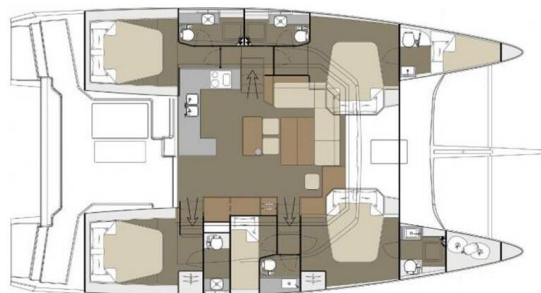

## YACHT SPECIFICATIONS

Marína	Jachta ID	Značky
<b>Dubrovnik, Komolac, ACI Marina Dubrovnik, Chorvatsko</b>	<b>2583</b>	<b>Dufour</b>
Název jachty	Rok výroby	Délka
<b>Yam</b>	<b>2020</b>	<b>48 ft</b>
Kabiny	Lůžka	Maximální počet osob
<b>5 + 1</b>	<b>10 + 1</b>	<b>12</b>
WC	Motor	Palivová nádrž
<b>5 + 1</b>	<b>2 x 60 HP</b>	<b>750 l</b>