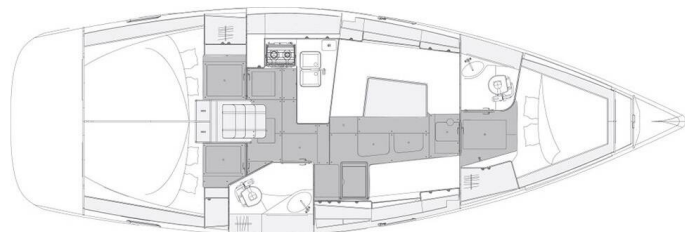

ELAN IMPRESSION 40.1

AirTime 1 (2020)

Plachetnice Elan Impression 40.1 AirTime 1, rok spuštění na vodu 2020 kotví v maríně Pula – Marina Veruda, Istrie (Chorvatsko), Chorvatsko. Počet kajut: 3, může ubytovat celkem: 6 + 2 a má toalet: 2. Povlečení a kuchyňské vybavení jsou zahrnuty v ceně.