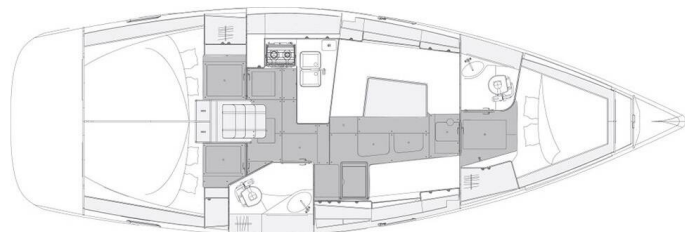

# ELAN IMPRESSION 40.1

AirTime 1 (2020)

Plachetnice Elan Impression 40.1 AirTime 1, rok spuštění na vodu 2020 kotví v maríně Pula – Marina Veruda, Istrie (Chorvatsko), Chorvatsko. Počet kajut: 3, může ubytovat celkem: 6 + 2 a má toalet: 2. Povlečení a kuchyňské vybavení jsou zahrnuty v ceně.