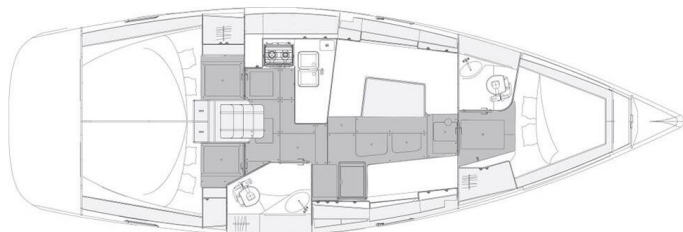

# ELAN IMPRESSION 40.1

Blu (2020)

Plachetnice Elan Impression 40.1 Blu, rok spuštění na vodu 2020 kotví v marině Pula – Marina Veruda, Istrie (Chorvatsko), Chorvatsko. Počet kajut: 3, může ubytovat celkem: 6 + 2 a má toalet: 2. Povlečení a kuchyňské vybavení jsou zahrnuty v ceně.