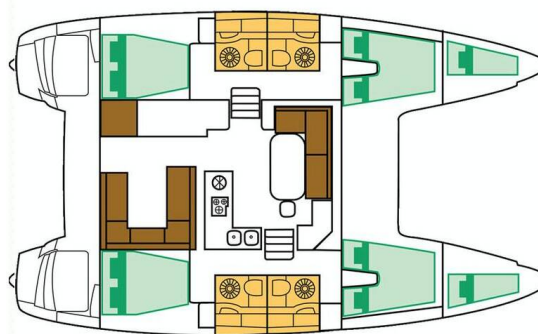

# LAGOON 400 S2

Ladies First (2015)

Katamarán Lagoon 400 S2 Ladies First, rok spuštění na vodu 2015 kotví v marině Rogoznica – Marina Frapa, Šibenický region (Chorvatsko), Chorvatsko. Počet kajut: 4 + 2 , může ubytovat celkem: 8 + 2 + 2 a má toalet: 4 . Povlečení a kuchyňské vybavení jsou zahrnuty v ceně.

## YACHT SPECIFICATIONS

Marína <b>Rogoznica – Marina Frapa, Chorvatsko</b>	Jachta ID <b>256</b>	Značka <b>Lagoon</b>
Název jachty <b>Ladies First</b>	Rok výroby <b>2015</b>	Délka <b>39 ft</b>
Kabiny <b>4 + 2</b>	Lůžka <b>8 + 2 + 2</b>	
WC <b>4</b>	Motor <b>2 x 40 HP</b>	Palivová nádrž <b>400 l</b>