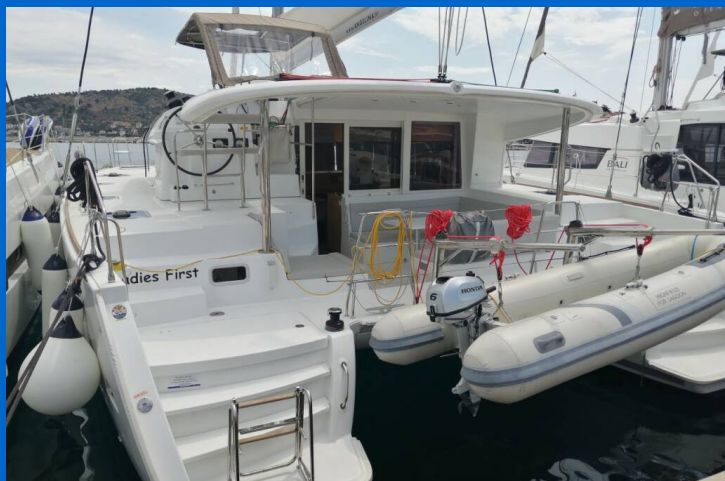

# LAGOON 400 S2

Ladies First (2015)

Katamarán Lagoon 400 S2 Ladies First, rok spuštění na vodu 2015 kotví v marině Rogoznica – Marina Frapa, Šibenický region (Chorvatsko), Chorvatsko. Počet kajut: 4 + 2 , může ubytovat celkem: 8 + 2 + 2 a má toalet: 4 . Povlečení a kuchyňské vybavení jsou zahrnuty v ceně.