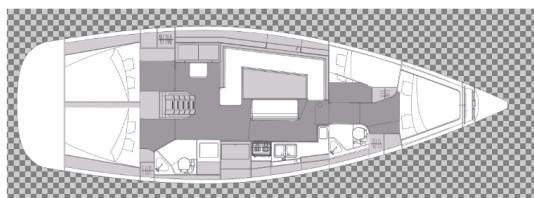

# ELAN IMPRESSION 45.1

Sea Cloud 3 (2020)

Plachetnice Elan Impression 45.1 Sea Cloud 3, rok spuštění na vodu 2020 kotví v marině Pula, Marina Polesana, Istrie (Chorvatsko), Chorvatsko. Počet kajut: 4 , může ubytovat celkem: 8 + 2 a má toalet: 2 . Povlečení a kuchyňské vybavení jsou zahrnuty v ceně.

## YACHT SPECIFICATIONS

Marina	Jachta ID	Značka
<b>Pula, Marina Polesana, Chorvatsko</b>	<b>2558</b>	<b>Elan Marine</b>
Název jachty	Rok výroby	Délka
<b>Sea Cloud 3</b>	<b>2020</b>	<b>44 ft</b>
Kabiny	Lůžka	
<b>4</b>	<b>8 + 2</b>	
WC	Motor	Palivová nádrž
<b>2</b>	<b>1 x 55 HP</b>	<b>270 l</b>