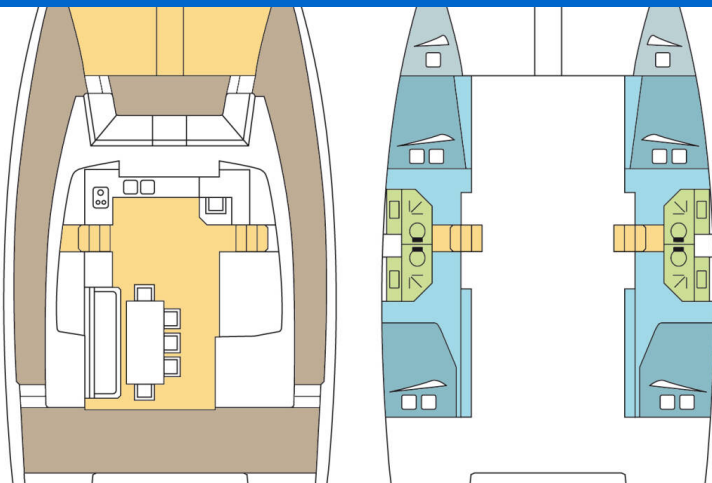

BALI 4.3

BRYONE (2020)

Katamarán Bali 4.3 BRYONE, rok spuštění na vodu 2020 kotví v marině **New Caledonia, Noumea, Port Moselle, Nová Kaledonie (Nová Kaledonie), Nová Kaledonie** . Počet kajut: **4 + 2** , může ubytovat celkem: **8 + 2 + 2** a má toalet: **4** . Povlečení a kuchyňské vybavení jsou zahrnuty v ceně.

YACHT SPECIFICATIONS

Marína New Caledonia, Noumea, Port Moselle, Nová Kaledonie	Jachta ID 2549	Značky Catana
Název jachty BRYONE	Rok výroby 2020	Délka 43 ft
Kabiny 4 + 2	Lůžka 8 + 2 + 2	Maximální počet osob 12
WC 4	Motor 2 x 57 HP	Palivová nádrž 800 l