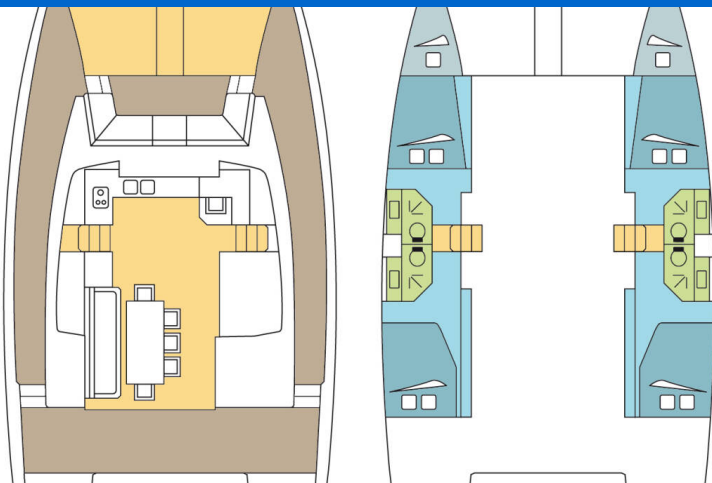

BALI 4.3

BUGRANE (2020)

Katamarán Bali 4.3 BUGRANE, rok spuštění na vodu 2020

kotví v marině **New Caledonia, Noumea, Port Moselle, Nová Kaledonie (Nová Kaledonie), Nová Kaledonie** . Počet kajut: **4 + 2** , může ubytovat celkem: **8 + 2 + 2** a má toalet: **4** . Povlečení a kuchyňské vybavení jsou zahrnuty v ceně.