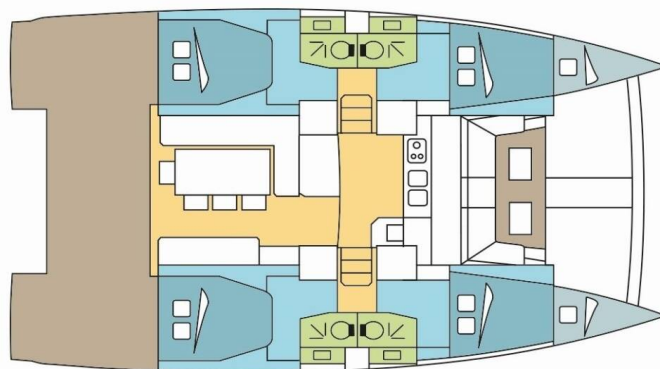

BALI 4.1

CALLUNE (2020)

Katamarán Bali 4.1 CALLUNE, rok spuštění na vodu 2020 kotví v marině **New Caledonia, Noumea, Port Moselle, Nová Kaledonie (Nová Kaledonie), Nová Kaledonie** . Počet kajut: **4 + 2** , může ubytovat celkem: **8 + 2 + 2** a má toalet: **4** . Povlečení a kuchyňské vybavení jsou zahrnuty v ceně.

YACHT SPECIFICATIONS

Marína New Caledonia, Noumea, Port Moselle, Nová Kaledonie	Jachta ID 2547	Značka Catana
Název jachty CALLUNE	Rok výroby 2020	Délka 41 ft
Kabiny 4 + 2	Lůžka 8 + 2 + 2	Maximální počet osob 12
WC 4	Motor 2 x 40 HP	Palivová nádrž 400 l