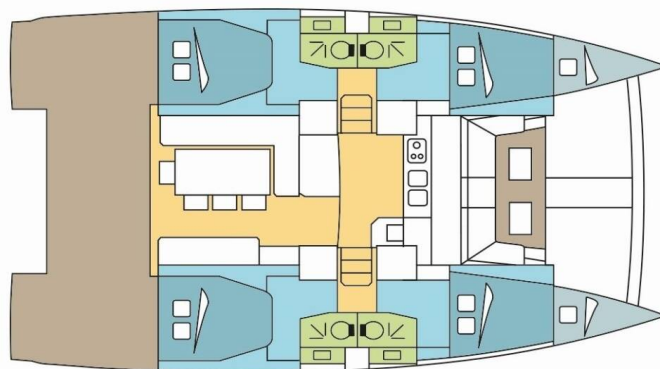

BALI 4.1

CARLINE (2020)

Katamarán Bali 4.1 CARLINE, rok spuštění na vodu 2020 kotví v marině **New Caledonia, Noumea, Port Moselle, Nová Kaledonie (Nová Kaledonie), Nová Kaledonie** . Počet kajut: **4 + 2** , může ubytovat celkem: **8 + 2 + 2** a má toalet: **4** . Povlečení a kuchyňské vybavení jsou zahrnuty v ceně.

YACHT SPECIFICATIONS

Marína New Caledonia, Noumea, Port Moselle, Nová Kaledonie	Jachta ID 2546	Značka Catana
Název jachty CARLINE	Rok výroby 2020	Délka 41 ft
Kabiny 4 + 2	Lůžka 8 + 2 + 2	Maximální počet osob 12
WC 4	Motor 2 x 40 HP	Palivová nádrž 400 l