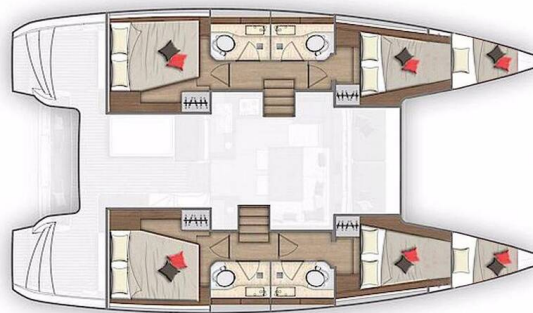

LAGOON 40

Sail Away (2020)

Katamarán Lagoon 40 Sail Away, rok spuštění na vodu 2020
kotví v marině **Biograd – Marina Kornati, Zadarský region (Chorvatsko), Chorvatsko**. Počet kajut: **4 + 2**, může ubytovat celkem: **8 + 2 + 2** a má toalet: **4**. Povlečení a kuchyňské vybavení jsou zahrnuty v ceně.