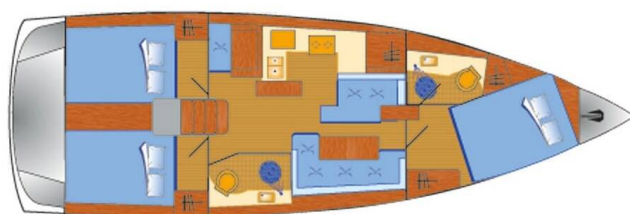

SUN ODYSSEY 410

Lara (2020)

Plachetnice Sun Odyssey 410 Lara, rok spuštění na vodu 2020

kotví v marině Marina Punat, Krk, Kvarnerský záliv

(Chorvatsko), Chorvatsko. Počet kajut: 3, může ubytovat celkem: 6 + 2 a má toalet: 2. Povlečení a kuchyňské vybavení jsou zahrnuty v ceně.