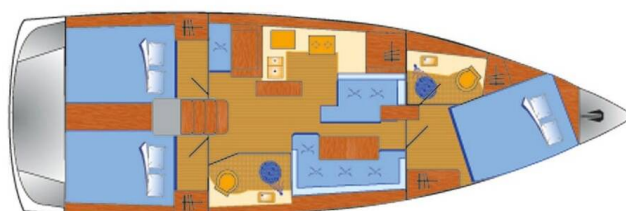

SUN ODYSSEY 410

Lara (2020)

Plachetnice Sun Odyssey 410 Lara, rok spuštění na vodu 2020

kotví v marině **Marina Punat, Krk, Kvarnerský záliv**

(Chorvatsko), Chorvatsko. Počet kajut: **3**, může ubytovat celkem: **6 + 2** a má toalet: **2**. Povlečení a kuchyňské vybavení jsou zahrnuty v ceně.