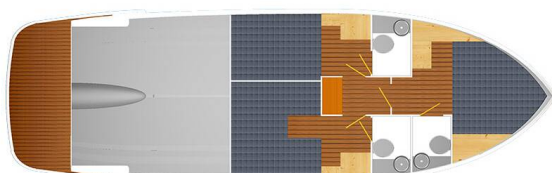

FUTURA 40 GRAND HORIZON

Running Gag I (2020)

Motorová jachta Futura 40 Grand Horizon Running Gag I, rok spuštění na vodu 2020 kotví v maríně ACI Marina Trogir, Splitský region (Chorvatsko), Chorvatsko. Počet kajut: 3, může ubytovat celkem: 6 a má toalet: 3. Povlečení a kuchyňské vybavení jsou zahrnuté v ceně.

YACHT SPECIFICATIONS

Marína
ACI Marina Trogir, Chorvatsko

Jachta ID
2488

Značka
Cobra Yachts

Název jachty
Running Gag I

Rok výroby
2020

Délka
37 ft

Kabiny
3