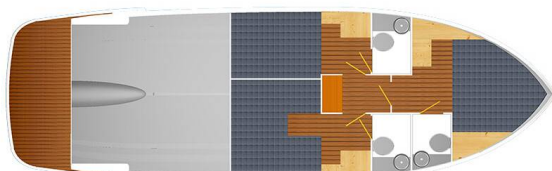

FUTURA 40 GRAND HORIZON

Running Gag I (2020)

Motorová jachta Futura 40 Grand Horizon Running Gag I, rok spuštění na vodu 2020 kotví v marině ACI Marina Trogir, Splitský region (Chorvatsko), Chorvatsko. Počet kajut: 3, může ubytovat celkem: 6 a má toalet: 3. Povlečení a kuchyňské vybavení jsou zahrnuté v ceně.

YACHT SPECIFICATIONS

Marina
ACI Marina Trogir, Chorvatsko

Jachta ID
2488

Značka
Futura Yachts

Název jachty
Running Gag I

Rok výroby
2020

Délka
37 ft

Kabiny
3