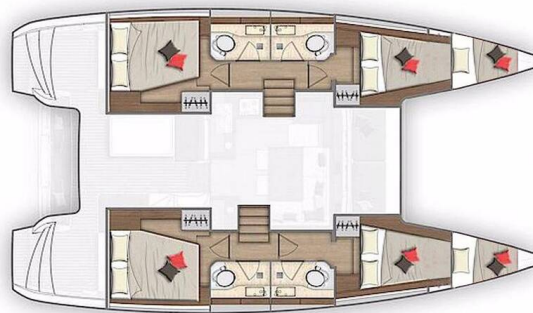

LAGOON 40

Venus (2020)

Katamarán Lagoon 40 Venus, rok spuštění na vodu 2020 kotví v marině Rogoznica – Marina Frapa, Šibenický region (Chorvatsko), Chorvatsko. Počet kajut: 4 + 2, může ubytovat celkem: 8 + 2 + 2 a má toalet: 4. Povlečení a kuchyňské vybavení jsou zahrnuty v ceně.

YACHT SPECIFICATIONS

Marina Rogoznica – Marina Frapa, Chorvatsko	Jachta ID 2477	Značka Lagoon
Název jachty Venus	Rok výroby 2020	Délka 39 ft
Kabiny 4 + 2	Lůžka 8 + 2 + 2	Maximální počet osob 12
WC 4	Motor 2 x 45 HP	Palivová nádrž 400 l