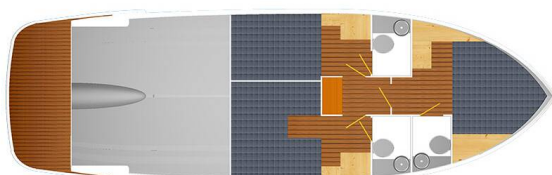

FUTURA 40 GRAND HORIZON

Freya I (2020)

Motorová jachta Futura 40 Grand Horizon Freya I, rok spuštění na vodu 2020 kotví v marině Šibenik - Marina Mandalina, Šibenický region (Chorvatsko), Chorvatsko. Počet kajut: 3, může ubytovat celkem: 6 a má toalet: 3. Povlečení a kuchyňské vybavení jsou zahrnuté v ceně.