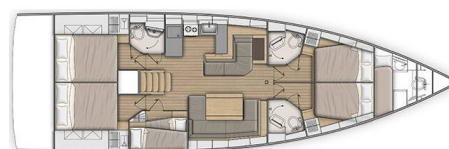

# OCEANIS 51.1

Jupiter (2020)

Plachetnice Oceanis 51.1 Jupiter, rok spuštění na vodu 2020 kotví v marině **Biograd - Marina Šangulin, Zadarský region (Chorvatsko), Chorvatsko**. Počet kajut: **5 + 1**, může ubytovat celkem: **10 + 1 + 1** a má toalet: **3**. Povlečení a kuchyňské vybavení jsou zahrnuty v ceně.