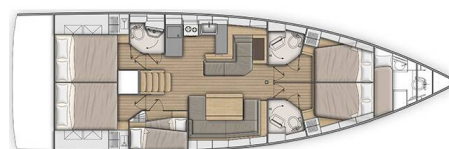

OCEANIS 51.1

Jupiter (2020)

Plachetnice Oceanis 51.1 Jupiter, rok spuštění na vodu 2020 kotví v marině **Biograd - Marina Šangulin, Zadarský region (Chorvatsko), Chorvatsko**. Počet kajut: **5 + 1**, může ubytovat celkem: **10 + 1 + 1** a má toalet: **3**. Povlečení a kuchyňské vybavení jsou zahrnuty v ceně.

YACHT SPECIFICATIONS

Marína Biograd - Marina Šangulin, Chorvatsko	Jachta ID 2469	Značky Beneteau
Název jachty Jupiter	Rok výroby 2020	Délka 52 ft
Kabiny 5 + 1	Lůžka 10 + 1 + 1	Maximální počet osob 12
WC 3	Motor 1 x 80 HP	Palivová nádrž 200 l