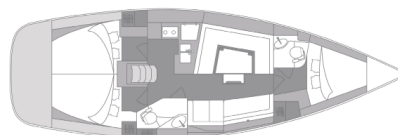

ELAN IMPRESSION 40.1

Kate (2020)

Plachetnice Elan Impression 40.1 Kate, rok spuštění na vodu 2020 kotví v marině Pirovac – Marina Pirovac, Šibenický region (Chorvatsko), Chorvatsko. Počet kajut: 3, může ubytovat celkem: 6 + 2 a má toalet: 2. Povlečení a kuchyňské vybavení jsou zahrnuty v ceně.