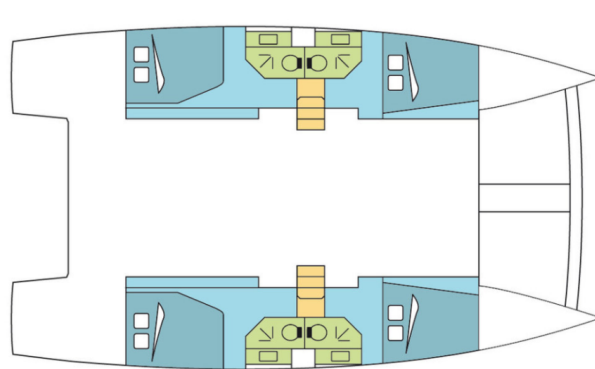

BALI 4.3

NAUTILUS (2017)

Katamarán Bali 4.3 NAUTILUS, rok spuštění na vodu **2017** kotví v marině **Whitsundays, Airlie Beach, Coral Sea Marina, Whitsunday Region of Queensland (Austrálie), Austrálie a Oceánie**. Počet kajut: **4**, může ubytovat celkem: **8 + 2** a má toalet: **4**. Povlečení a kuchyňské vybavení jsou zahrnuty v ceně.