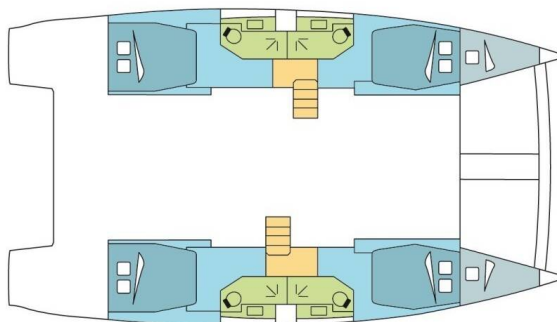

BALI 4.5

BAGGALA (2019)

Katamarán Bali 4.5 BAGGALA, rok spuštění na vodu **2019** kotví v marině **New Caledonia, Noumea, Port Moselle, Nová Kaledonie (Nová Kaledonie), Nová Kaledonie** . Počet kajut: **4 + 2** , může ubytovat celkem: **8 + 2 + 2** a má toalet: **4** . Povlečení a kuchyňské vybavení jsou zahrnuty v ceně.

YACHT SPECIFICATIONS

Marína New Caledonia, Noumea, Port Moselle, Nová Kaledonie	Jachta ID 2306	Značka Catana
Název jachty BAGGALA	Rok výroby 2019	Délka 45 ft
Kabiny 4 + 2	Lůžka 8 + 2 + 2	Maximální počet osob 12
WC 4	Motor 2 x 57 HP	Palivová nádrž 800 l