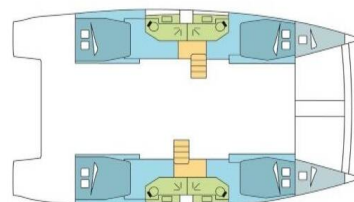

BALI 4.5

MY FAIR SHARE (2019)

Katamarán Bali 4.5 MY FAIR SHARE, rok spuštění na vodu 2019 kotví v marině **St. Thomas, Compass Point Marina, US-Virgin Islands, Americké Panenské ostrovy** . Počet kajut: **4 + 2** , může ubytovat celkem: **8 + 2 + 2** a má toalet: **4** . Povlečení a kuchyňské vybavení jsou zahrnuté v ceně.

YACHT SPECIFICATIONS

Marína St. Thomas, Compass Point Marina, Americké Panenské ostrovy	Jachta ID 2275	Značka Catana
Název jachty MY FAIR SHARE	Rok výroby 2019	Délka 45 ft
Kabiny 4 + 2	Lůžka 8 + 2 + 2	Maximální počet osob 12
WC 4	Motor 2 x 57 HP	Palivová nádrž 800 l