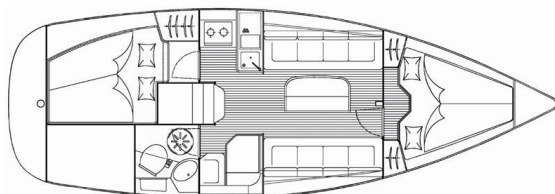

BAVARIA 30 CRUISER

Sara (2006)

Plachetnice Bavaria 30 Cruiser Sara, rok spuštění na vodu 2006 kotví v marině Marina Punat, Krk, Kvarnerský záliv (Chorvatsko), Chorvatsko. Počet kajut: 2, může ubytovat celkem: 4 + 2 a má toalet: 1. Povlečení a kuchyňské vybavení jsou zahrnuty v ceně.

YACHT SPECIFICATIONS

Marína	Jachta ID	Značka
Marina Punat, Krk, Chorvatsko	226	Bavaria
Název jachty	Rok výroby	Délka
Sara	2006	31 ft
Kabiny	Lůžka	Maximální počet osob
2	4 + 2	6
WC	Motor	Palivová nádrž
1	0 x 0 HP	90 l