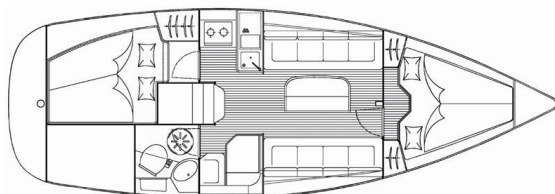

# BAVARIA 30 CRUISER

Sara (2006)

Plachetnice Bavaria 30 Cruiser Sara, rok spuštění na vodu 2006 kotví v marině Marina Punat, Krk, Kvarnerský záliv (Chorvatsko), Chorvatsko. Počet kajut: 2, může ubytovat celkem: 4 + 2 a má toalet: 1. Povlečení a kuchyňské vybavení jsou zahrnuty v ceně.

## YACHT SPECIFICATIONS

Marína	Jachta ID	Značka
<b>Marina Punat, Krk, Chorvatsko</b>	<b>226</b>	<b>Bavaria</b>
Název jachty	Rok výroby	Délka
<b>Sara</b>	<b>2006</b>	<b>31 ft</b>
Kabiny	Lůžka	Maximální počet osob
<b>2</b>	<b>4 + 2</b>	<b>6</b>
WC	Motor	Palivová nádrž
<b>1</b>	<b>0 x 0 HP</b>	<b>90 l</b>