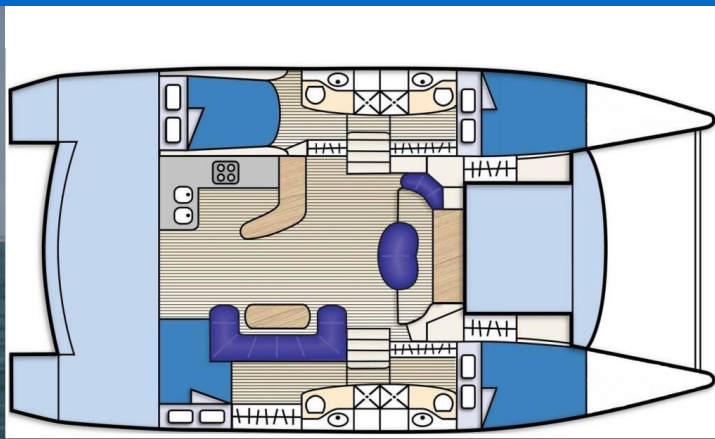

CUMBERLAND 46

DIMANCHE (2008)

Motorový katamarán Cumberland 46 DIMANCHE, rok spuštění na vodu **2008** kotví v marině **Whitsundays, Airlie Beach, Coral Sea Marina, Whitsunday Region of Queensland (Austrálie), Austrálie a Oceánie**. Počet kajut: **4**, může ubytovat celkem: **8** a má toalet: **4**. Povlečení a kuchyňské vybavení jsou zahrnuty v ceně.