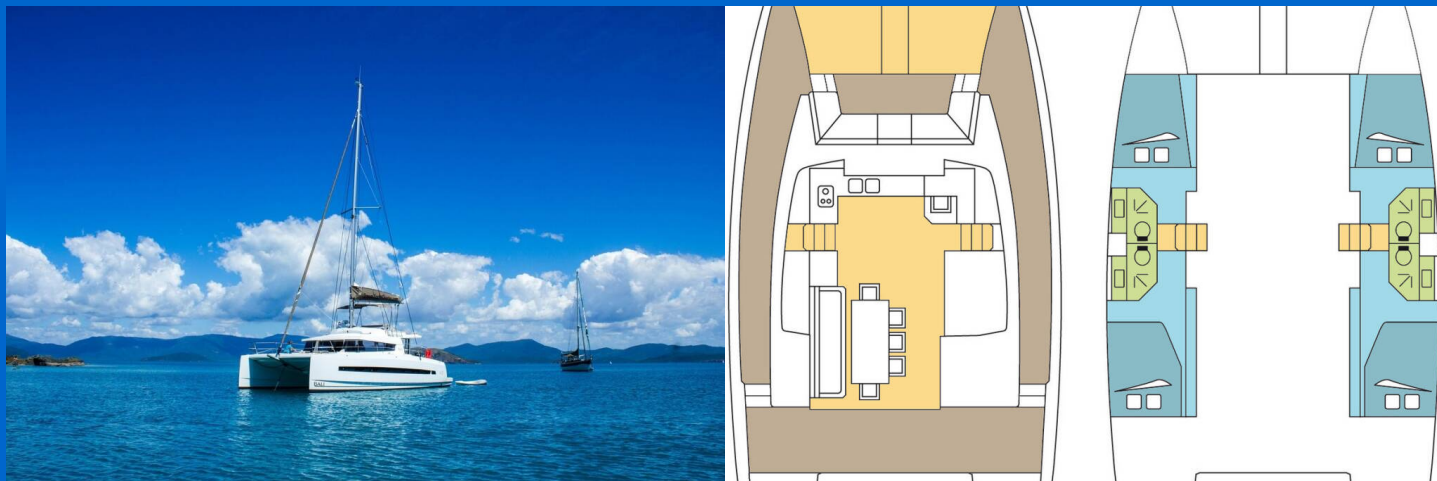

BALI 4.3

SINATRA (2017)

Katamarán Bali 4.3 SINATRA, rok spuštění na vodu **2017** kotví v marině **Whitsundays, Airlie Beach, Coral Sea Marina, Whitsunday Region of Queensland (Austrálie), Austrálie a Oceánie**. Počet kajut: **4**, může ubytovat celkem: **8** a má toalet: **4**. Povlečení a kuchyňské vybavení jsou zahrnuty v ceně.

YACHT SPECIFICATIONS

Marína Whitsundays, Airlie Beach, Coral Sea Marina, Austrálie a Oceánie	Jachta ID 2185	Značky Catana
Název jachty SINATRA	Rok výroby 2017	Délka 43 ft
Kabiny 4	Lůžka 8	Maximální počet osob 8
WC 4	Motor 2 x 55 HP	Palivová nádrž 800 l