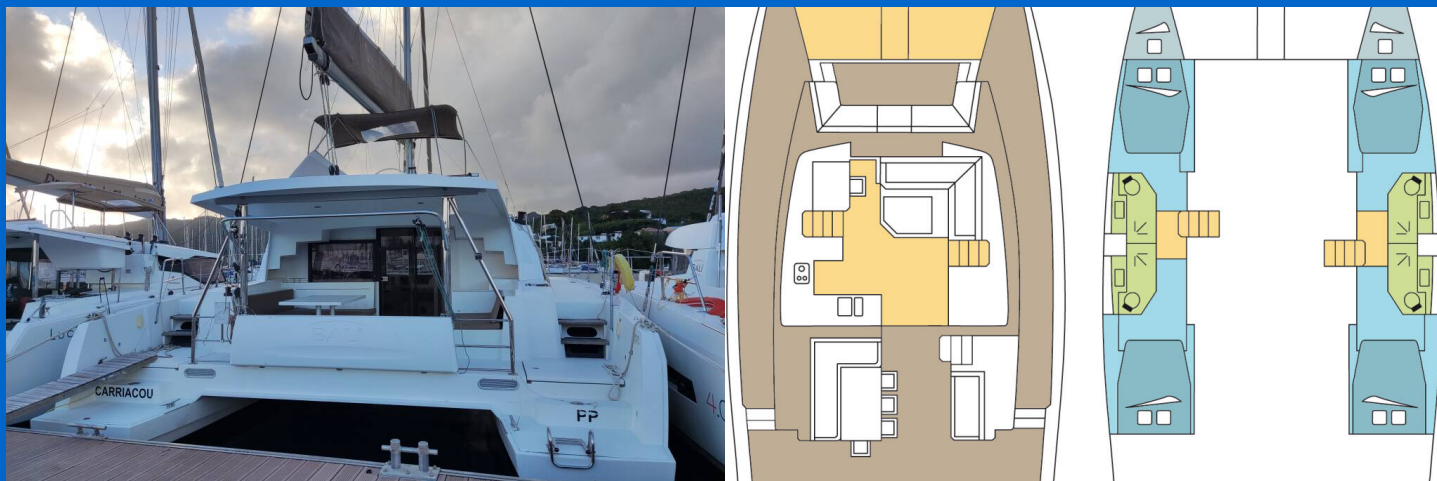

BALI 4.5

CARRIACOU (2018)

Katamarán Bali 4.5 CARRIACOU, rok spuštění na vodu 2018

kotví v marině **Martinique, Le Marin, Martinik (Karibské Nizozemsko)), Karibské Nizozemsko**. Počet kajut: **4 + 2**, může ubytovat celkem: **8 + 2** a má toalet: **4**. Povlečení a kuchyňské vybavení jsou zahrnuté v ceně.

YACHT SPECIFICATIONS

Marína Martinique, Le Marin, Karibské Nizozemsko	Jachta ID 2154	Značky Catana
Název jachty CARRIACOU	Rok výroby 2018	Délka 45 ft
Kabiny 4 + 2	Lůžka 8 + 2	Maximální počet osob 10
WC 4	Motor 2 x 55 HP	Palivová nádrž 800 l