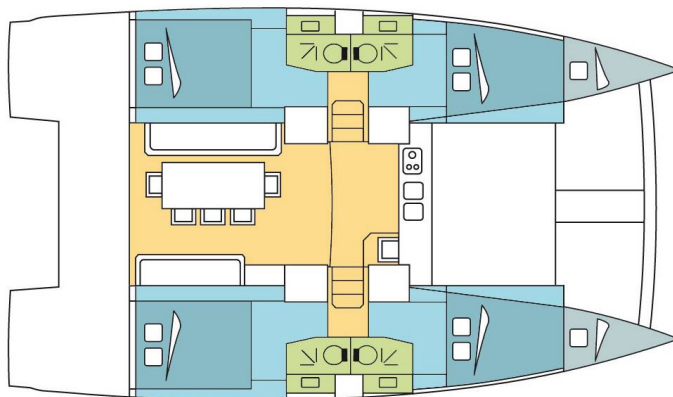

BALI 4.0

MOUSTIQUE (2018)

Katamarán Bali 4.0 MOUSTIQUE, rok spuštění na vodu 2018

kotví v marině Guadeloupe, La Marina Bas du Fort,

Guadeloupe (Karibské Nizozemsko), Karibské Nizozemsko.

Počet kajat: 4 + 2, může ubytovat celkem: 8 + 2 + 2 a má toalet: 4. Povlečení a kuchyňské vybavení jsou zahrnuty v ceně.

YACHT SPECIFICATIONS

Marína	Jachta ID	Značka
Guadeloupe, La Marina Bas du Fort, Karibské Nizozemsko	2153	Catana
Název jachty	Rok výroby	Délka
MOUSTIQUE	2018	39 ft
Kabiny	Lůžka	Maximální počet osob
4 + 2	8 + 2 + 2	10
WC	Motor	Palivová nádrž
4	2 x 40 HP	400 l