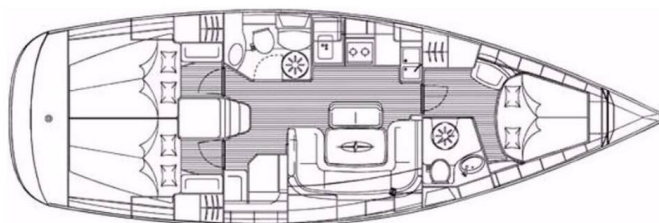

BAVARIA 39 CRUISER

Linda (2006)

Plachetnice Bavaria 39 Cruiser Linda, rok spuštění na vodu 2006 kotví v marině Pula – Marina Veruda, Istrie (Chorvatsko), Chorvatsko. Počet kajut: 3, může ubytovat celkem: 6 + 1 a má toalet: 2. Povlečení a kuchyňské vybavení jsou zahrnuty v ceně.

YACHT SPECIFICATIONS

Marína Pula – Marina Veruda, Chorvatsko	Jachta ID 21	Značky Bavaria
Název jachty Linda	Rok výroby 2006	Délka 40 ft
Kabiny 3	Lůžka 6 + 1	Maximální počet osob 8
WC 2	Motor 1 x 40 HP	Palivová nádrž 210 l