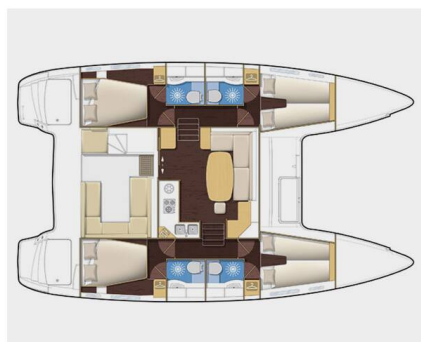

# LAGOON 39

Catallou (2017)

**Katamarán Lagoon 39 Catallou**, rok spuštění na vodu **2017** kotví v marině **Rhodos, Rhodes marina, Dodekany (Řecko), Řecko**. Počet kajut: **4 + 2** , může ubytovat celkem: **8 + 2** a má toalet: **4** . Povlečení a kuchyňské vybavení jsou zahrnuty v ceně.