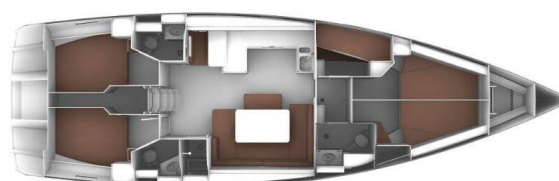

BAVARIA CRUISER 51

Elpida (2019)

Plachetnice Bavaria Cruiser 51 Elpida, rok spuštění na vodu 2019 kotví v marině Rhodos, Mandraki Port, Dodekany (Řecko), Řecko. Počet kajut: 5, může ubytovat celkem: 10 a má toalet: 3. Povlečení a kuchyňské vybavení jsou zahrnuty v ceně.

YACHT SPECIFICATIONS

Marína	Jachta ID	Značky
Rhodos, Mandraki Port, Řecko	1780	Bavaria
Název jachty	Rok výroby	Délka
Elpida	2019	51 ft
Kabiny	Lůžka	
5	10	
WC	Motor	Palivová nádrž
3	1 x 75 HP	280 l

WEBSITE
www.plujeme.cz