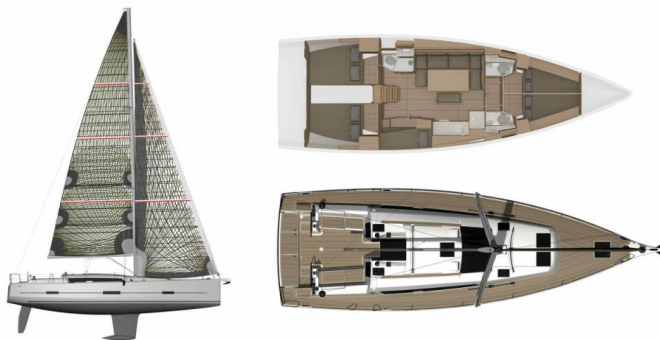

DUFOUR 460 GL

Eltheole II (2019)

Plachetnice Dufour 460 GL Eltheole II, rok spuštění na vodu 2019 kotví v marině Zadar, D-Marin Borik, Zadarský region (Chorvatsko), Chorvatsko. Počet kajut: 5 , může ubytovat celkem: 10 + 1 a má toalet: 3 . Povlečení a kuchyňské vybavení jsou zahrnuty v ceně.

YACHT SPECIFICATIONS

Marína	Jachta ID	Značky
Zadar, D-Marin Borik, Chorvatsko	1754	Dufour
Název jachty	Rok výroby	Délka
Eltheole II	2019	46 ft
Kabiny	Lůžka	Maximální počet osob
5	10 + 1	12
WC	Motor	Palivová nádrž
3	1 x 60 HP	250 l