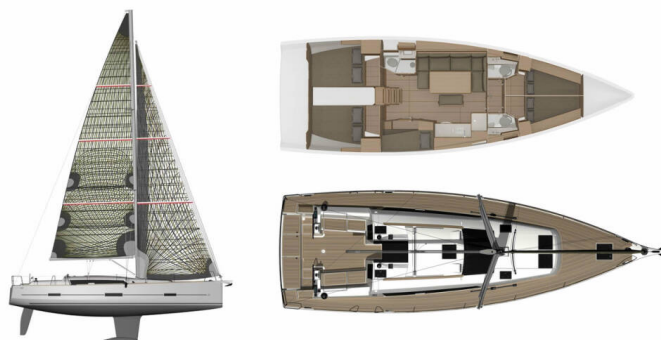

DUFOUR 460 GL

Eltheole II (2019)

Plachetnice Dufour 460 GL Eltheole II, rok spuštění na vodu 2019 kotví v marině Zadar, D-Marin Borik, Zadarský region (Chorvatsko), Chorvatsko. Počet kajut: 5 , může ubytovat celkem: 10 + 1 a má toalet: 3 . Povlečení a kuchyňské vybavení jsou zahrnuty v ceně.

YACHT SPECIFICATIONS

Marína	Jachta ID	Značky
Zadar, D-Marin Borik, Chorvatsko	1754	Dufour
Název jachty	Rok výroby	Délka
Eltheole II	2019	46 ft
Kabiny	Lůžka	Maximální počet osob
5	10 + 1	12
WC	Motor	Palivová nádrž
3	1 x 60 HP	250 l