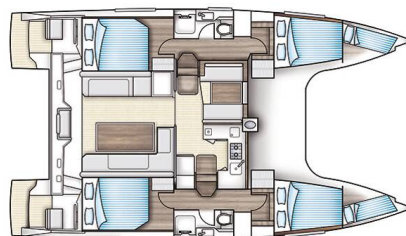

NAUTITECH 40 OPEN

Sea Spirit (2019)

Katamarán Nautitech 40 Open Sea Spirit, rok spuštění na vodu 2019 kotví v marině La Balise Marina, Mauritius, Mauricius (Mauricius), Mauricius . Počet kajut: 4 , může ubytovat celkem: 8 a má toalet: 2 . Povlečení a kuchyňské vybavení jsou zahrnuty v ceně.

YACHT SPECIFICATIONS

Marína	Jachta ID	Značky
La Balise Marina, Mauritius, Mauricius	1706	Nautitech
Název jachty	Rok výroby	Délka
Sea Spirit	2019	39 ft
Kabiny	Lůžka	
4	8	
WC	Motor	Palivová nádrž
2	2 x 40 HP	430 l