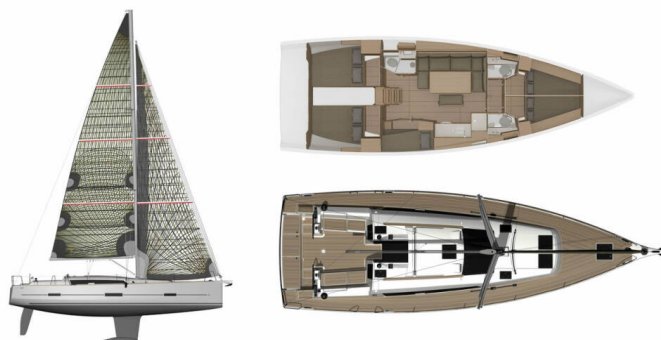

DUFOUR 460 GL

Ane (2019)

Plachetnice Dufour 460 GL Ane, rok spuštění na vodu 2019

kotví v marině **Marina Punat, Krk, Kvarnerský záliv**

(Chorvatsko), Chorvatsko. Počet kajut: **5**, může ubytovat celkem: **10 + 1** a má toalet: **3**. Povlečení a kuchyňské vybavení jsou zahrnuty v ceně.

YACHT SPECIFICATIONS

Marína	Jachta ID	Značky
Marina Punat, Krk, Chorvatsko	1617	Dufour
Název jachty	Rok výroby	Délka
Ane	2019	46 ft
Kabiny	Lůžka	Maximální počet osob
5	10 + 1	11
WC	Motor	Palivová nádrž
3	1 x 55 HP	0 l