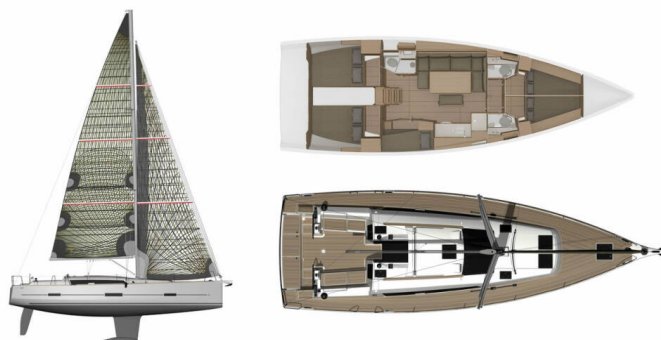

# DUFOUR 460 GL

Ane (2019)

Plachetnice Dufour 460 GL Ane, rok spuštění na vodu 2019

kotví v marině **Marina Punat, Krk, Kvarnerský záliv**

**(Chorvatsko), Chorvatsko.** Počet kajut: **5**, může ubytovat celkem: **10 + 1** a má toalet: **3**. Povlečení a kuchyňské vybavení jsou zahrnutý v ceně.