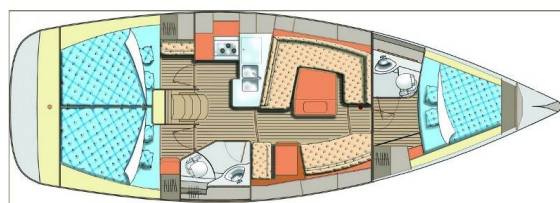

ELAN IMPRESSION 40

Janina (2019)

Plachetnice Elan Impression 40 Janina, rok spuštění na vodu 2019 kotví v marině Pula, Marina Polesana, Istrie (Chorvatsko), Chorvatsko. Počet kajut: 3, může ubytovat celkem: 6 + 2 a má toalet: 2. Povlečení a kuchyňské vybavení jsou zahrnuty v ceně.